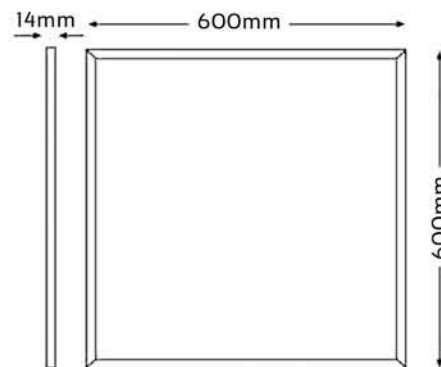

**CARACTERÍSTICAS:**

- Fuente de luz:** SMD LED
- Material:** Aluminio
- Medidas:**
  - (42W) 60mmx60mm
  - (76W) 60x60/30x120/60x120(mm)
  - (22W) 30mmx60mm
  - (38W) 30mmx60mm
- Potencia:** 42W/76W/22W/38W
- Vida útil:** >50000 horas
- Luminosidad:** 4000Lm/3680Lm/2510Lm
- Ángulo:** 60°/120°
- Rango de tensión:** AC90-264V

**DIAGRAMA FOTOMÉTRICO**

Funcionamiento individual y centralizado hasta 10 paneles

RTPN  
PANEL

**DIMENSIONES PANELES:**

600mm x 600mm

300mm x 1200mm

RGB 600mm x 600mm

300mm x 600mm

600mm x 1200mm

RTPN  
PANEL

**PANEL 42W:**

**TEMPERATURA Y FLUJO LUMINOSO:**

COLOR	TEMPERATURA (K)	FLUJO LUMINOSO (Lm)
Cool white	5800-6500	2100
Neutral white	3800-4300	2000
Warm white	2800-3300	1900

**ILUMINANCIA:**