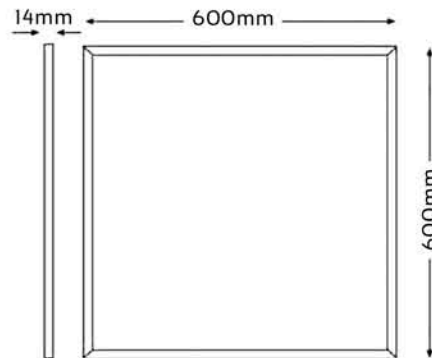

**CARACTERÍSTICAS:**

- Fuente de luz:** SMD LED
- Material:** Aluminio
- Medidas:**
  - (42W) 60mmx60mm
  - (76W) 60x60/30x120/60x120(mm)
  - (22W) 30mmx60mm
  - (38W) 30mmx60mm
- Potencia:** 42W/76W/22W/38W
- Vida útil:** >50000 horas
- Luminosidad:** 4000Lm/3680Lm/2510Lm
- Ángulo:** 60°/120°
- Rango de tensión:** AC90-264V

**DIAGRAMA FOTOMÉTRICO**

Funcionamiento individual y centralizado hasta 10 paneles

RTPN  
PANEL

**DIMENSIONES PANELES:**

600mm x 600mm

300mm x 1200mm

RGB 600mm x 600mm

300mm x 600mm

600mm x 1200mm

RTPN  
PANEL

**PANEL 42W:**

**TEMPERATURA Y FLUJO LUMINOSO:**

COLOR	TEMPERATURA (K)	FLUJO LUMINOSO (Lm)
Cool white	5800-6500	2100
Neutral white	3800-4300	2000
Warm white	2800-3300	1900

**ILUMINANCIA:**