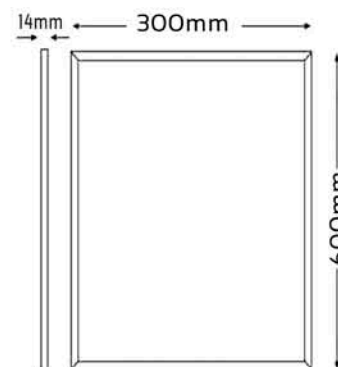

**CARACTERÍSTICAS:**

- Fuente de luz:** SMD LED
- Material:** Aluminio
- Medidas:**
  - (42W) 60mmx60mm
  - (76W) 60x60/30x120/60x120(mm)
  - (22W) 30mmx60mm
  - (38W) 30mmx60mm
- Potencia:** 42W/76W/22W/38W
- Vida útil:** >50000 horas
- Luminosidad:** 4000Lm/3680Lm/2510Lm
- Ángulo:** 60°/120°
- Rango de tensión:** AC90-264V

**DIAGRAMA FOTOMÉTRICO**

Funcionamiento individual y centralizado hasta 10 paneles

RTPN  
PANEL

**DIMENSIONES PANELES:**

600mm x 600mm

300mm x 1200mm

RGB 600mm x 600mm

300mm x 600mm

600mm x 1200mm

RTPN  
PANEL

**PANEL 42W:**

**TEMPERATURA Y FLUJO LUMINOSO:**

COLOR	TEMPERATURA (K)	FLUJO LUMINOSO (Lm)
Cool white	5800-6500	2100
Neutral white	3800-4300	2000
Warm white	2800-3300	1900

**ILUMINANCIA:**