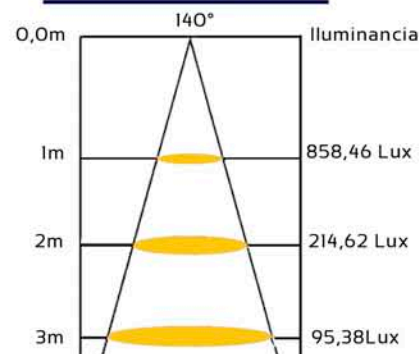

**CARACTERÍSTICAS:**

- Fuente de luz:** SMD LED
- Material:** Aluminio
- Medidas:**
  - (42W) 60mmx60mm
  - (76W) 60x60/30x120/60x120(mm)
  - (22W) 30mmx60mm
  - (38W) 30mmx60mm
- Potencia:** 42W/76W/22W/38W
- Vida útil:** >50000 horas
- Luminosidad:** 4000Lm/3680Lm/2510Lm
- Ángulo:** 60°/120°
- Rango de tensión:** AC90-264V

**DIAGRAMA FOTOMÉTRICO**

Funcionamiento individual y centralizado hasta 10 paneles

RTPN  
PANEL

**DIMENSIONES PANELES:**

600mm x 600mm

300mm x 1200mm

RGB 600mm x 600mm

300mm x 600mm

600mm x 1200mm

RTPN  
PANEL

**PANEL 42W:**

**TEMPERATURA Y FLUJO LUMINOSO:**

COLOR	TEMPERATURA (K)	FLUJO LUMINOSO (Lm)
Cool white	5800-6500	2100
Neutral white	3800-4300	2000
Warm white	2800-3300	1900

**ILUMINANCIA:**