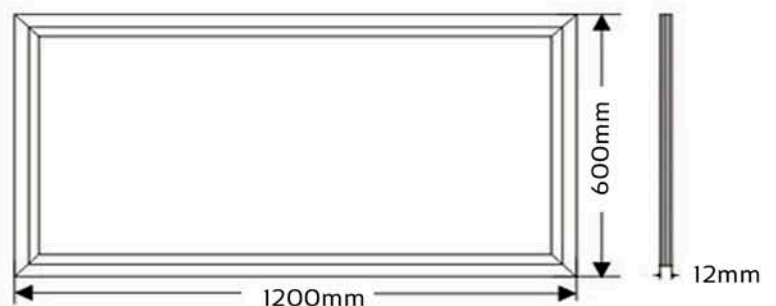

DIMENSIONES PANELES:

RTPN
PANEL