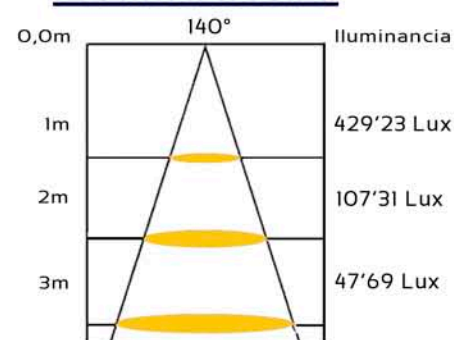

ILUMINANCIA: