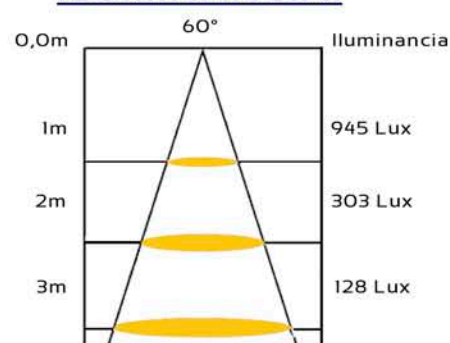

ILUMINANCIA: