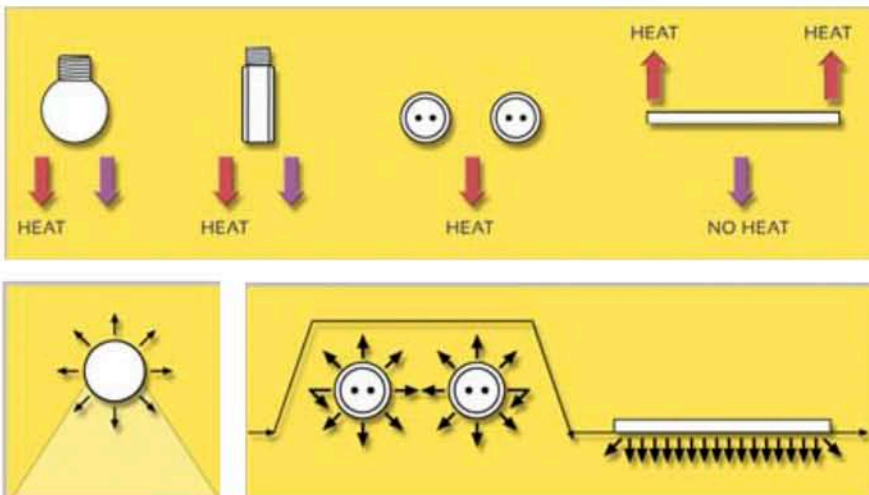

**CARACTERÍSTICAS:**

- Fuente de luz:** SMD LED
- Material:** Aluminio
- Medidas:**
  - (42W) 60mmx60mm
  - (76W) 60x60/30x120/60x120(mm)
  - (22W) 30mmx60mm
  - (38W) 30mmx60mm
- Potencia:** 42W/76W/22W/38W
- Vida útil:** >50000 horas
- Luminosidad:** 4000Lm/3680Lm/2510Lm
- Ángulo:** 60°/120°
- Rango de tensión:** AC90-264V

**DIAGRAMA FOTOMÉTRICO**

Funcionamiento individual y centralizado hasta 10 paneles

RTPN  
PANEL

**DIMENSIONES PANELES:**

600mm x 600mm

300mm x 1200mm

RGB 600mm x 600mm

300mm x 600mm