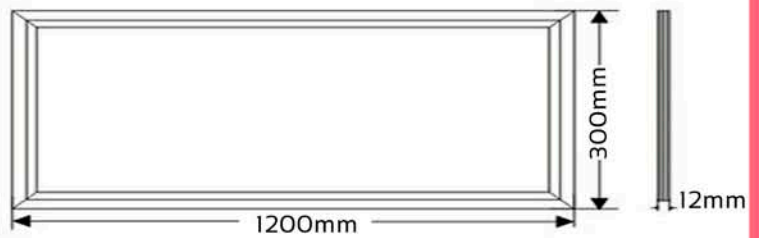

**CARACTERÍSTICAS:**

- Fuente de luz:** SMD LED
- Material:** Aluminio
- Medidas:**
  - (42W) 60mmx60mm
  - (76W) 60x60/30x120/60x120(mm)
  - (22W) 30mmx60mm
  - (38W) 30mmx60mm
- Potencia:** 42W/76W/22W/38W
- Vida útil:** >50000 horas
- Luminosidad:** 4000Lm/3680Lm/2510Lm
- Ángulo:** 60°/120°
- Rango de tensión:** AC90-264V

**DIAGRAMA FOTOMÉTRICO**

Funcionamiento individual y centralizado hasta 10 paneles

RTPN  
PANEL

**DIMENSIONES PANELES:**

600mm x 600mm

300mm x 1200mm

RGB 600mm x 600mm

300mm x 600mm